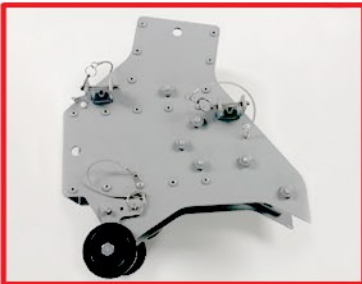

#SP016

- Tilting Foot - Mobile System included
- Pied Basculant - Système Mobile compris
- Kantelbare Voet - Mobiel Systeem inclusief

595€
1 Unit