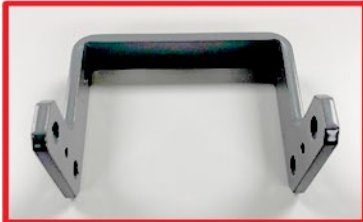

Our prices are excl. VAT & Ex-Work BRU
Nos prix sont hors TVA et Ex-Work BRU
Onze prijzen zijn excl. BTW & Ex-Work BRU

#SP001

- Caliper (Unit)
- Etrier (Pièce)
- Beugel (Stuk)

25€
1 Unit

#SP002

- Wheels Axles
- Axes Roues
- Wielen + Assen

22€
2 Units

#SP028

- Wheels Axles **Intense use**
- Axes Roues **Usage intensif**
- Wielen + Assen **Intensief gebruik**

36€
2 Units

#SP004

- Medium Stud Bolts - Wheels - Caliper
- Goujons Moyens - Roues - Etrier
- Bouten Middelgroot - Wielen - Beugel

16€
2 Units

#SP005

- Small Stud Bolts
- Goujons Petits
- Bouten Klein

18€
6 Units

#SP006

- Large Stud Bolts
- Goujons Grands
- Bouten Groot

18€
2 Units

#SP007